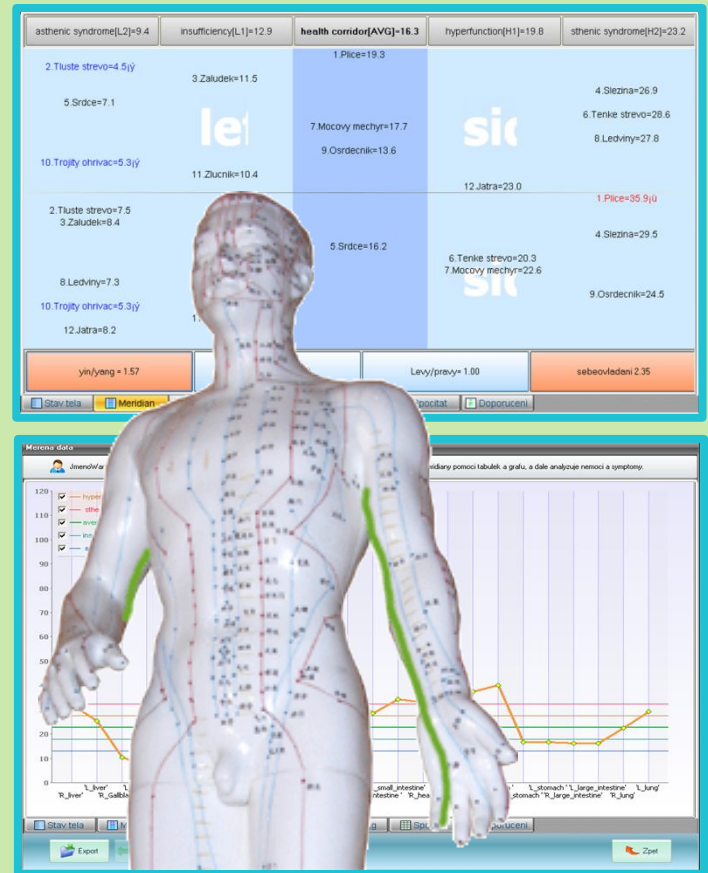

EMC Electronic Meridians Testing System

Spojenie tradičnej čínskej medicíny s modernou technikou

EMC Elektronik Meridians Testing Systém je prístroj, ktorý spája dávne poznatky čínskej medicíny s možnosťami moderných technológií. Prúdenie energií v ľudskom tele po sústave dráh, ktoré nazývame meridiány je možné zaznamenať a vyhodnotiť. Porucha činnosti niektorého vnútorného orgánu je spojená s poruchou prúdenia energie v určitom meridiáne.

Odporúčenie

Pred meraním musia byť splnené tieto podmienky:

- 1 hodinu nepiť,
- 2 hodiny nejesť,
- ak užívate lieky, upozorníte na túto skutočnosť a dohodnete si termín tak, aby užitie liekov bolo po meraní,
- byť v čo najlepšom psychickom a fyzickom stave,

Pozor! Výsledok môže byť ovplyvnený prebdenou nocou, alebo konzumáciou alkoholu

Aké sú prednosti tejto metódy

1. Je to neinvazívna metóda bez akéhokoľvek zásahu do organizmu, bez akýchkoľvek vedľajších účinkov, ktorá podáva štatistický výsledok vyšetrenia vnútorných orgánov.
2. Zachytáva energetické zmeny, ktoré predchádzajú zmenám tkanív a tým umožňuje dosiahnuť tú najdokonalejšiu prevenciu, aká je vôbec možná. Táto schopnosť čítať v ľudskom tele pred jeho štrukturálnou postihnutím umožňuje zabrániť ochoreniu skôr, než sa rozvinie, spomaliť jeho postup, alebo dokonca zastaviť degeneratívne procesy.
3. Je to komplexná metóda, ktorá hodnotí stav všetkých orgánov vrátane psychického stavu. Výsledkom je popis okamžitého stavu organizmu.
4. Výstupom je odporúčenie korekcie životného štýlu s doplnením potravinových doplnkov.
5. Je to rýchla metóda, celkové meranie s implementáciou výsledkov trvá do 20min.
6. Táto metóda je ojedinelá svojím komplexným pohľadom, výsledky a odporúčenia sú veľmi presné.